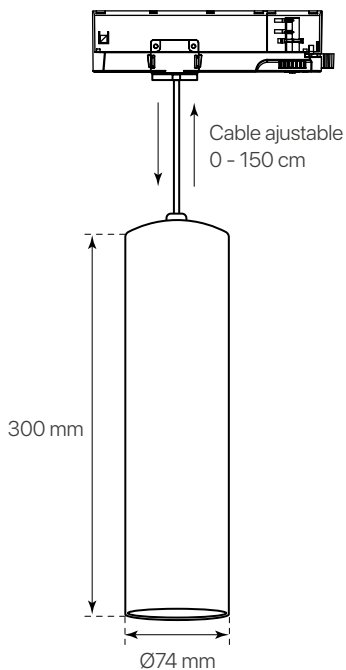

zonda

ficha técnica

datasheet

ref. 5551885

Nombre / Name	Zonda
Referencia / Reference	5551885
Materiales / Materials	Aluminio / Aluminium
Difusor / Diffuser	PMMA
Potencia / Power	17W
Temperatura de color / Color temperature	3CCT Ajustable (2700K - 4000K - 6500K)
Flujo luminoso / Luminous flux	1615lm 1785lm 1675lm
Ángulo de apertura / Beam angle	38°
IP	20
IK	07
F.P	>0.9
UGR	<22
IRC	>90
Chip	Bridgelux OEM
Driver	KGP (i-TEC series)
Vida media (duración) / Average life	30.000h
Clase energética / Energy class	E
Aislamiento eléctrico / Electrical isolation	Clase II / Class II
Colores / Colors	Negro / Black
Medida exterior / Product size	Ø74mm x 300mm
Tª (ambiente/trabajo) / Tª (environment/work)	-20°C ~ 45°C
Input	AC220 ~ 240V
Output	DC10 ~ 40V
Frecuencia / Frequency	50/60Hz
Peso / Weight	1,050 kg
Certificados / Certificates	CE & RoHS
Garantía / Warranty	2 años / 2 years